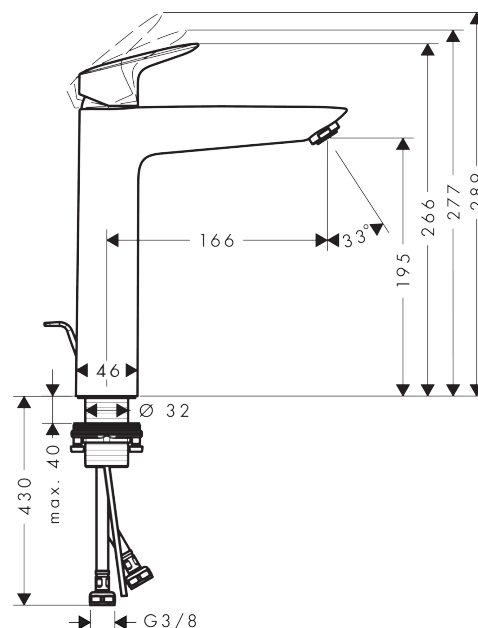

Logis

Logis 190 Eco C3 Mitigeur lavabo

Surfaces: **chromé** Numéro d'article: **71095000**

Description

Caractéristiques

- ComfortZone 190
- CoolStart : démarrage en eau froide en position de poignée centrée
- bec fixe
- Longueur 166 mm
- jet normal
- débit: 9,5 l/min
- cartouche céramique M2
- limiteur de température réglable
- garniture de vidage 1 ¼"
- convient au chauffe-eau instantané
- E0, C3, A2, U3
- NF-375-M1-17/3

Plan géométral

Logis

Logis 190 Eco C3 Mitigeur lavabo

Surfaces: chromé Numéro d'article: 71095000

Schéma d'écoulement