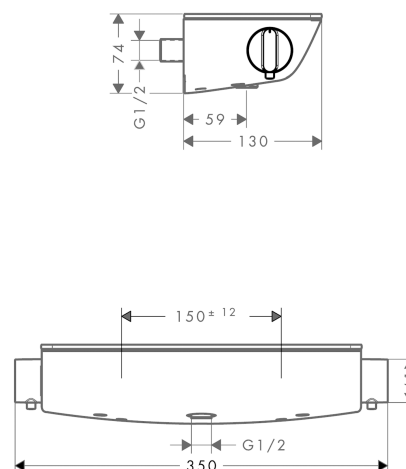

Plan géométral