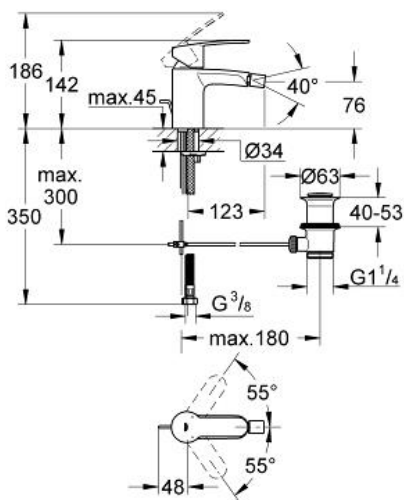

EUROSTYLE COSMOPOLITAN

Mitigeur monocommande 1/2"

Bidet

Taille S

Référence : 33565

GROHE s.a.r.l | Siège, salle d'exposition – 60, Boulevard de la Mission Marchand
92418 Courbevoie – La Défense Cedex
Tél +33 (0)1 49 97 29 00 | Fax +33(0)1 55 70 20 38

Pure Freude
an Wasser

GROHE

Descriptif Produit :

Mitigeur monocommande 1/2" Bidet
Taille S

Spécifications Produit :

Monotrou sur plaque

Levier de commande métallique

GROHE SilkMove® Cartouche en céramique 35 mm

Finition :

□ 33565 002 chrome