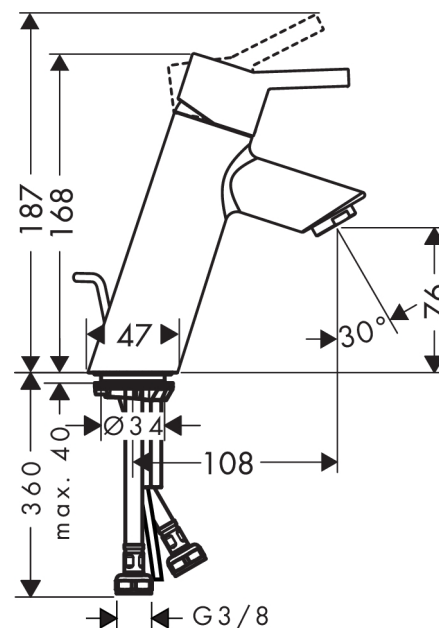

Talis

Talis 80 Mitigeur lavabo

Surfaces: **chromé** Numéro d'article: **32040000**

Description

Caractéristiques

- ComfortZone 80
- bec fixe
- Longueur 108 mm
- jet normal
- débit: 5 l/min
- cartouche céramique M2
- limiteur de température réglable
- garniture de vidage 1 ¼"
- convient au chauffe-eau instantané
- E0, C2, A3, U3

Détails de l'article

GTIN

4011097512259

Technologie

Prix de design

DESIGN PLUS
Sensibel, Hebung, Klima

Photo du produit

Plan géométral

Schéma d'écoulement