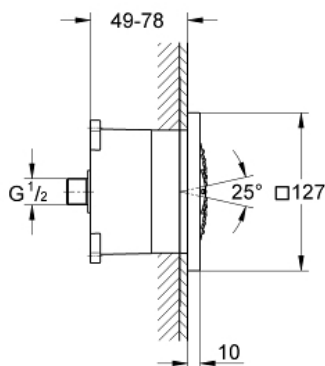

RAINSHOWER F-SERIES 5"

Douchette latérale 1 jet

Référence : 27251000

GROHE s.a.r.l | Siège, salle d'exposition – 60, Boulevard de la Mission Marchand
92418 Courbevoie – La Défense Cedex
Tél +33 (0)1 49 97 29 00 | Fax +33(0)1 55 70 20 38

Pure Freude
an Wasser

GROHE

Descriptif Produit :
Douchette latérale 1 jet

Spécifications Produit :

Normal

Corps encastré inclus

127 x 127 mm

Régulateur de jet avec rotule ($\pm 12,5^\circ$ orientable)

Raccords filetés 1/2"

GROHE DreamSpray jet parfaitement uniforme

GROHE StarLight chrome éclatant et durable

GROHE FlowBalance - vis de réglage du débit

Finition :

□ 27251000 Chromé