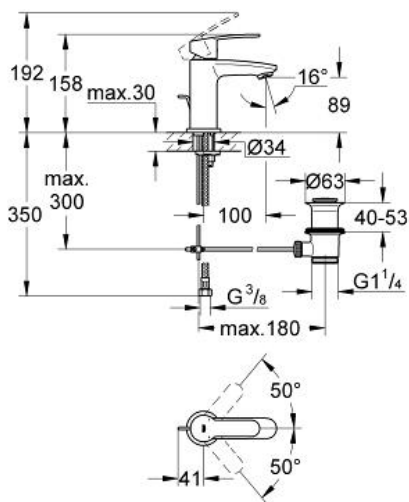

EUROSTYLE COSMOPOLITAN
Mitigeur monocommande 1/2"
Lavabo
Taille S

Référence : 23037

GROHE s.a.r.l | Siège, salle d'exposition – 60, Boulevard de la Mission Marchand
92418 Courbevoie – La Défense Cedex
Tél +33 (0)1 49 97 29 00 | Fax +33(0)1 55 70 20 38

Pure Freude
an Wasser

GROHE

Descriptif Produit :

**Mitigeur monocommande 1/2" Lavabo
Taille S**

Spécifications Produit :

Monotrou sur plaque

Levier de commande métallique

GROHE SilkMove® Cartouche en céramique 28 mm

GROHE StarLight® chrome éclatant et durable

GROHE QuickFix® installation rapide

Tirette et garniture de vidage 1-1/4"

Flexibles de raccordement souples, sertis d'usine

Finition :

□ 23037 002 chrome