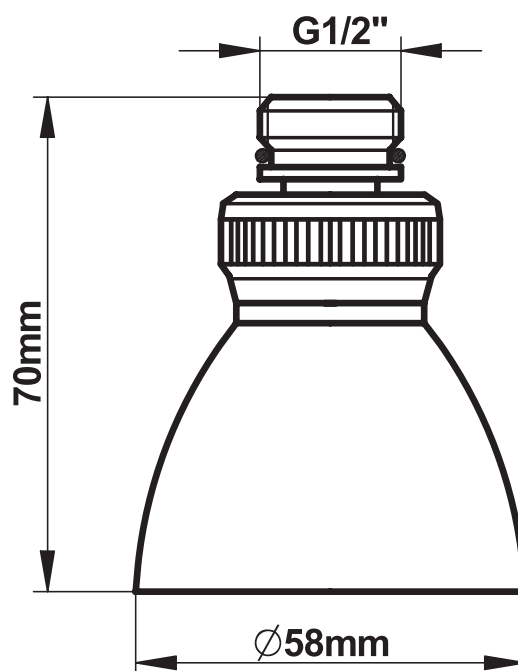

**Gamme :** Pomme de douche

**Réf :** 90134 - Pomme de douche orientable

**> Pression d'utilisation recommandée :**

- 1 à 5 bars

**> Débit :**

- En fonction de la robinetterie

**> Fonctionnalité :**

- Jet pluie simple
- Pomme orientable de 17°

**> Alimentation hydraulique :**

- Rotule à joint torique
- Collier de serrage G 1/2" (15x21)

**> Résistance thermique :**

- Cette pomme résiste à une température de 75°C durant 30 minutes dans le cadre de chocs thermiques

**> Livré avec :**

- Notice de pose

**> Normes / Agréments :**

- Corps en laiton chromé conforme aux normes NF EN1982 / NF EN12164 / NF EN12165
- Traitement de surface Nickel-Chrome selon NF EN12540
- Résistance au brouillard salin neutre (NSS) : 200 h selon NF ISO 9227