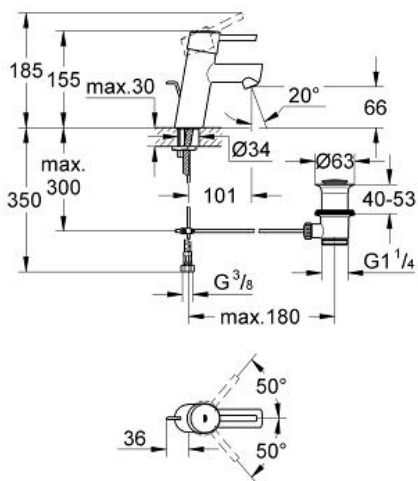

CONCETTO  
Mitigeur monocommande 1/2"  
Lavabo  
Taille S

Référence : 32204

GROHE s.a.r.l | Siège, salle d'exposition – 60, Boulevard de la Mission Marchand  
92418 Courbevoie – La Défense Cedex  
Tél +33 (0)1 49 97 29 00 | Fax +33(0)1 55 70 20 38

Pure Freude  
an Wasser

GROHE

**Descriptif Produit :**

Mitigeur monocommande 1/2" Lavabo  
Taille S

**Spécifications Produit :**

Levier de commande métallique

**GROHE SilkMove®** Cartouche en céramique 28 mm

Flexibles de raccordement souples, sertis d'usine

**Finition :**

32204 10E chrome

32204 001 chrome