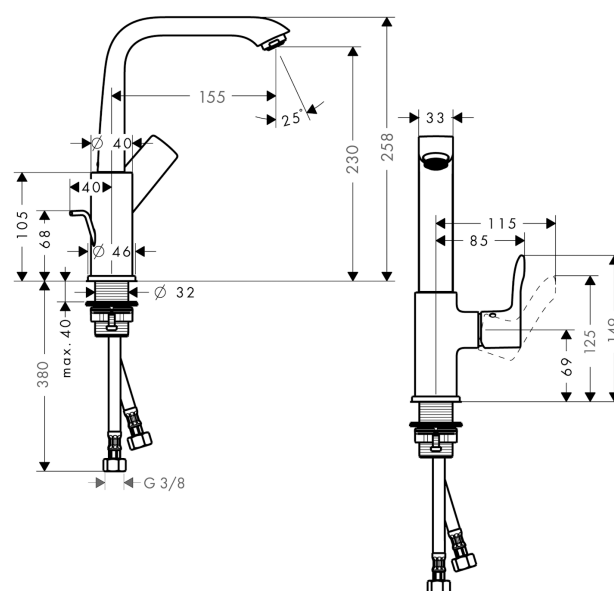

Metris

Metris 230 Mitigeur de lavabo

Surfaces: **chromé** Numéro d'article: **31087000**

Description

Caractéristiques

- ComfortZone 230
- bec orientable
- Longueur 155 mm
- jet normal
- débit: 5 l/min
- cartouche céramique M1
- limiteur de température réglable
- garniture de vidage 1 1/4"
- convient au chauffe-eau instantané
- bec orientable à 120°

Détails de l'article

GTIN

4011097651231

Technologie

Photo du produit

Plan géométral

Schéma d'écoulement