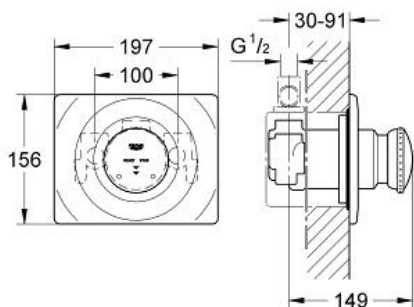

CONTROMIX SURF

Robinetterie temporisée

Référence : 36121

GROHE s.a.r.l | Siège, salle d'exposition – 60, Boulevard de la Mission Marchand
92418 Courbevoie – La Défense Cedex
Tél +33 (0)1 49 97 29 00 | Fax +33(0)1 55 70 20 38

Pure Freude
an Wasser

GROHE