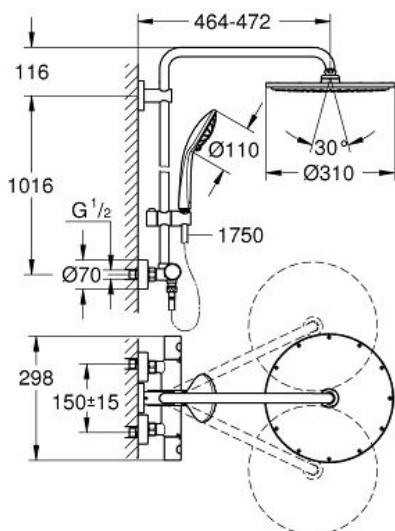

Pure Freude
an Wasser

GROHE

Descriptif Produit :

Colonne de douche avec thermostatique pour montage mural

Spécifications Produit :

Constitué de:

Bras de douche de 450 mm orientable horizontalement

Mitigeur thermostatique incluant fonction Aquadimmer

Permet le changement entre:

Rainshower Cosmopolitan douche de tête 310 mm en métal (27 477 000)

1 jet : Rain

Avec rotule

angle de rotation $\pm 15^\circ$, **Douchette à main Euphoria 110**

Massage (27 221 000)

Courseur réglable en hauteur

Flexible Silverflex 1750 mm (28 388 000)

GROHE TurboStat® Régulation thermostatique quasi-instantanée

GROHE DreamSpray® jet parfaitement uniforme

GROHE StarLight® chrome éclatant et durable