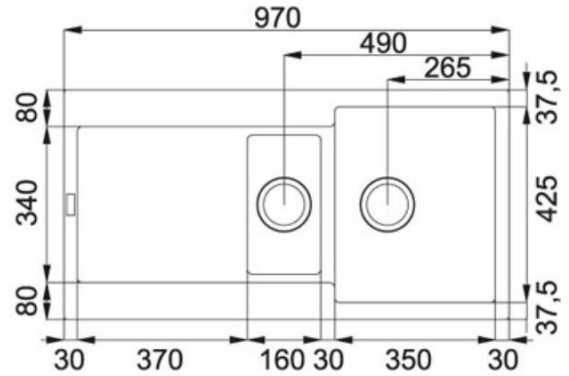

FAMILLE : **Eviers**
GAMME : **MARIS**

MATÉRIAU OU FINITION : **Fragranit+ Blanc Artic**
MODÈLE : **MRG 651**

Informations produit

Code FUN	114.0152.112
Code article	094686
Vidage	Ø 90
Dimensions	970 mmx500 mm
Bassin	350 mmx425 mmx200 mm
Petite cuve	160 mmx302 mmx150 mm
Découpe	950 mmx480 mm
Gabarit de découpe	Non