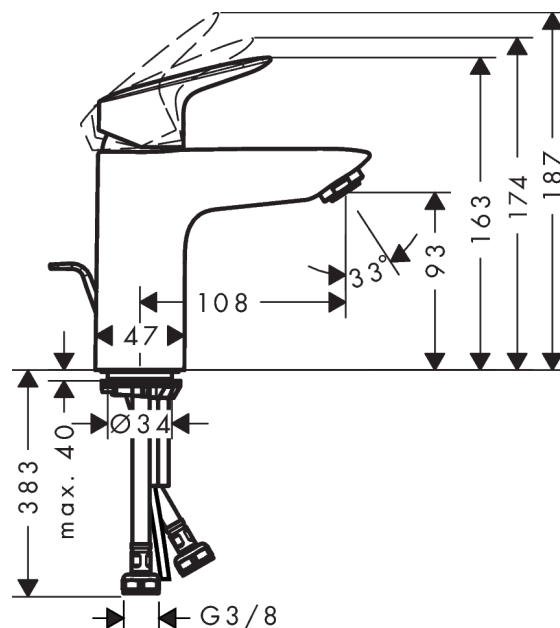

Logis

Logis 100 Eco C3 Mitigeur lavabo

Surfaces: **chromé** Numéro d'article: **71105000**

Description

Caractéristiques

- ComfortZone 100
- CoolStart : démarrage en eau froide en position de poignée centrée
- bec fixe
- Longueur 108 mm
- jet normal
- débit: 9,5 l/min
- cartouche céramique M2
- limiteur de température réglable
- garniture de vidage 1 ¼"
- convient au chauffe-eau instantané
- E0, C3, A2, U3
- NF-375-M1-17/3

Plan géométral

Logis

Logis 100 Eco C3 Mitigeur lavabo

Surfaces: **chromé** Numéro d'article: **71105000**

Schéma d'écoulement