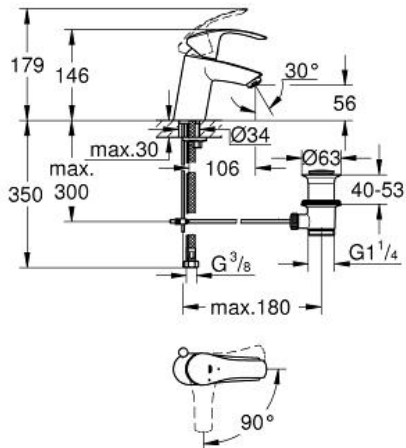

EUROSMART  
Mitigeur monocommande 1/2"  
Lavabo  
Taille S

Référence : 32926

GROHE s.a.r.l | Siège, salle d'exposition – 60, Boulevard de la Mission Marchand  
92418 Courbevoie – La Défense Cedex  
Tél +33 (0)1 49 97 29 00 | Fax +33(0)1 55 70 20 38

Pure Freude  
an Wasser

GROHE

**Descriptif Produit :**

**Mitigeur monocommande 1/2" Lavabo  
Taille S**

**Spécifications Produit :**

Monotrou sur plage

Levier de commande métallique

**GROHE SilkMove® ES**, Cartouche en céramique 35 mm avec économie d'énergie ouverture dans l'axe en eau froide avec limiteur de température