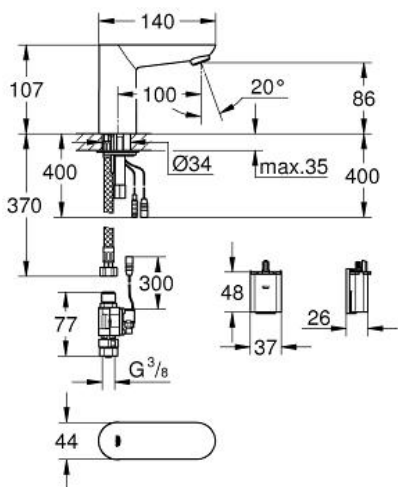

Pure Freude
an Wasser

GROHE

Descriptif Produit : Infra rouge sur plage monofluide

Spécifications Produit :

Avec capteur infra-rouge bi-directionnel
Pour eau froide ou prémitigée

Pile lithium 6V, type CR-P2