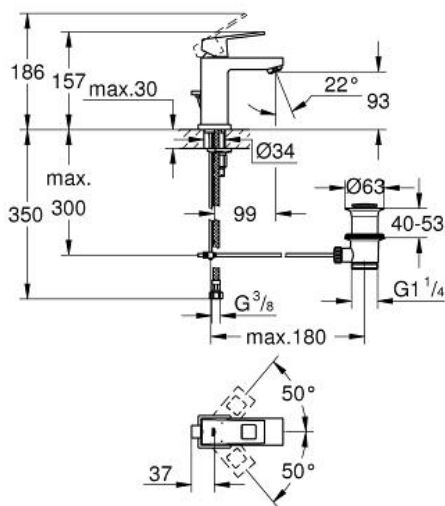

EUROCUBE
 Mitigeur monocommande 1/2"
 Lavabo
 Taille S

Référence : 23127

GROHE s.a.r.l | Siège, salle d'exposition – 60, Boulevard de la Mission Marchand
 92418 Courbevoie – La Défense Cedex
 Tél +33 (0)1 49 97 29 00 | Fax +33(0)1 55 70 20 38

Pure Freude
 an Wasser

Descriptif Produit :

Mitigeur monocommande 1/2" Lavabo
 Taille S

Spécifications Produit :

Levier de commande métallique
GROHE SilkMove® Cartouche en céramique 28 mm
Limiteur de température
GROHE StarLight® chrome éclatant et durable
GROHE EcoJoy® économie d'eau,
SpeedClean mousseur 5 l/min
GROHE QuickFix® Plus installation ultra rapide
 Tirette et garniture de vidage 1-1/4"
 Flexibles de raccordement souples, sertis d'usine

Finition :

□ 23127 00E chrome