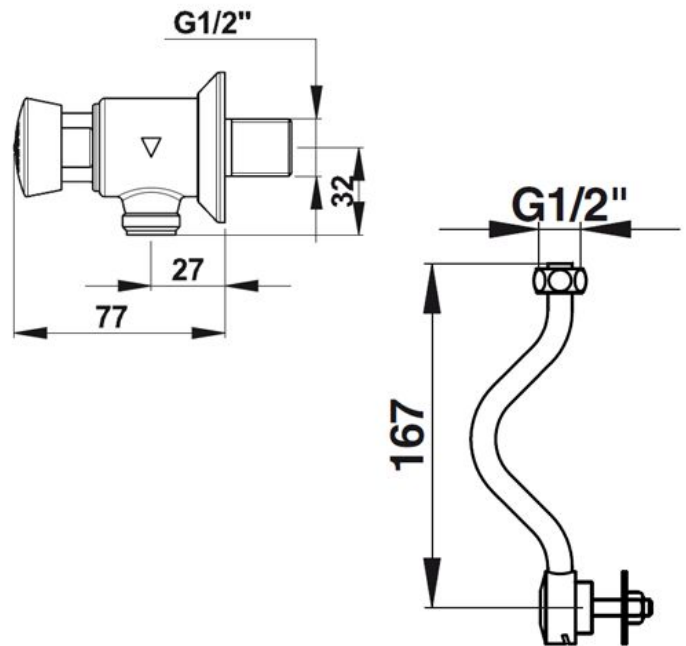

Range :
Ref : 31843 -

> **Working pressure :**

- 1 to 5 bar

> **Flow :**

- 9 l/min at 3 bar - 4-positions flow adjustment device
- Anti-water-hammering design

> **Flow time :**

- 6 seconds (± 2 sec.)

> **Hydraulic supply :**

- Rear water inlet
- Arrivée et sortie M G 1/2" (15x21)

> **Application :**

- kit complet prêt à poser pour urinoir ALLIA modèle Montceau
- ~~kit complet prêt à poser pour urinoir SELLES référence 462~~

> **Delivered with :**

- 1 PRESTO 12 certifié NF
- 1 Tube équipé 1/2" avec effet d'eau
- 1 Flat gasket
- 1 Nut
- 1 Loose wall flange

> **Standards & approvals :**

- Brass body in accordance with EN 1982, EN 12164, EN 12165
- Molded chrome-plated body in accordance with EN 12540
- 200-hour neutral salt spray resistant (NSS) in accordance with ISO 9227