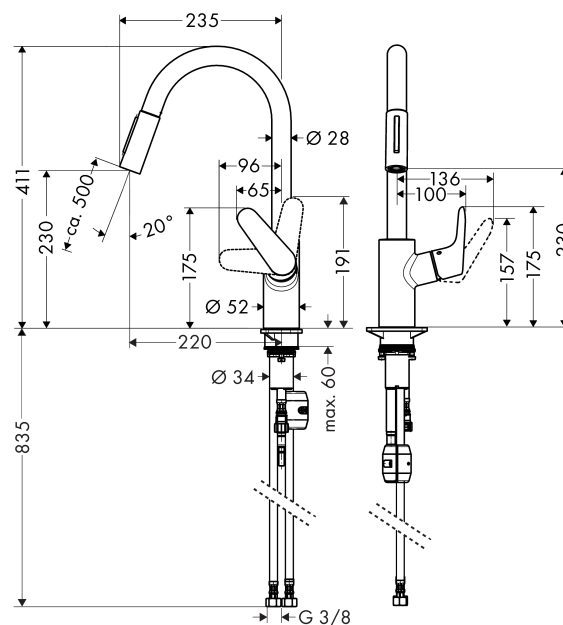

Focus

Focus. Mitigeur cuisine avec douchette extractible

Surfaces: **chromé** Numéro d'article: **31815000**

Description

Caractéristiques

- ComfortZone 240
- bec orientable à 150°
- position verticale de la poignée
- jet laminaire et jet pluie
- jet de douche blocable, remise à zéro en appuyant sur le bouton
- support de douchette aimanté MagFit
- raccordement du flexible de la douchette Quick-Connect
- débit: 9,5 l/min sous 3 bars de pression
- cartouche céramique M2
- raccordement flexible G 3/8
- clapet anti-retour intégré
- convient au chauffe-eau instantané
- ACS 14 ACC LY 356, valide jusqu'au 11.06.2019

Détails de l'article

GTIN

4011097718187

Technologie

Certificats

Photo du produit

Plan géométral

Focus

Focus. Mitigeur cuisine avec douchette extractible

Surfaces: **chromé** Numéro d'article: **31815000**

Schéma d'écoulement