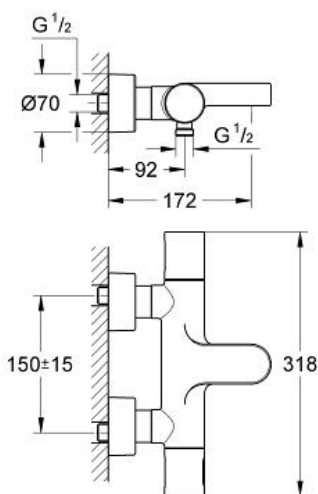

GROHTHERM 3000
COSMOPOLITAN
Mitigeur thermostatique 2 sorties
1/2"

Référence : 34276

GROHE s.a.r.l | Siège, salle d'exposition – 60, Boulevard de la Mission Marchand
92418 Courbevoie – La Défense Cedex
Tél +33 (0)1 49 97 29 00 | Fax +33(0)1 55 70 20 38

Pure Freude
an Wasser

GROHE