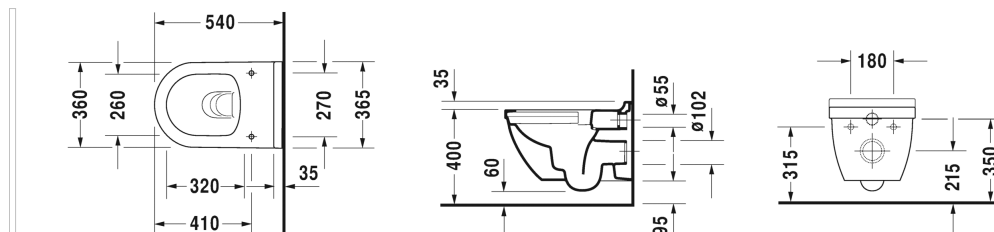

**Starck 3 Cuvette suspendue Duravit Rimless® # 252709..00**

| &lt; 360 mm &gt; |

Cuvette suspendue Duravit Rimless®	Dimension	Poids	Numéro de commande
rimless, à fond creux, système Durafix inclus, EWL classe 1			
<b>Finitions</b>			
00 Blanc 20 HygieneGlaze (un émail céramique aux propriétés antibactériennes quasi illimitées dans le temps)			
<b>Variante</b>			
◆ 4,5 L	360 x 540 mm	27,000 kg	252709..00
<b>Infobox</b>			
Système Durafix pour fixation invisible inclus dans la livraison			
Avec le traitement Wondergliss, les lavabos, les WCs, les bidets et les urinoirs conservent leur aspect lisse, beau et propre durant longtemps. Pour les commandes des produits traités Wondergliss, veuillez rajouter "1" à la fin de la référence article.			
<b>Accessoires</b>			
Set de protection acoustique pour cuvette suspendue		0,300 kg	005020
Fixations pour bidet et cuvette suspendus	Ø 12 x 180 mm	0,200 kg	006500
<b>Produits adaptés</b>			
Abattant charnières inox, sans amortisseur de fermeture,			006381
Abattant charnières inox, amovible, avec amortisseur de fermeture,			006389

*Nos croquis indiquent toutes les dimensions nécessaires, en tenant compte des tolérances standard. Ces dimensions sont indicatives. Les dimensions exactes ne peuvent être prises que sur le produit fini.*