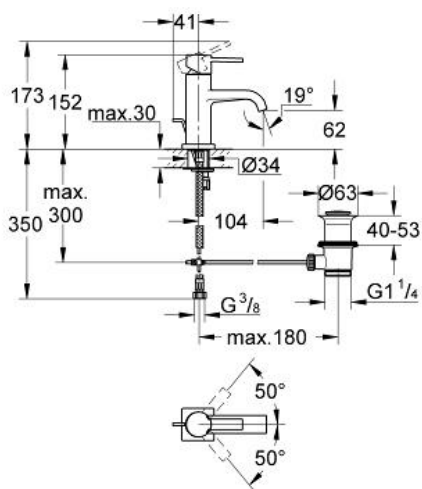

ALLURE
Mitigeur monocommande 1/2"
Lavabo
Taille M

Référence : 32757

GROHE s.a.r.l | Siège, salle d'exposition – 60, Boulevard de la Mission Marchand
92418 Courbevoie – La Défense Cedex
Tél +33 (0)1 49 97 29 00 | Fax +33(0)1 55 70 20 38

Pure Freude
an Wasser

GROHE

Descriptif Produit :

**Mitigeur monocommande 1/2" Lavabo
Taille M**

Spécifications Produit :

Monotrou sur plaque

GROHE SilkMove® Cartouche en céramique 28 mm

GROHE StarLight® chrome éclatant et durable

GROHE EcoJoy® limiteur de débit 6.0 l/min

Système de montage rapide

Tirette et garniture de vidage 1-1/4"

Flexibles de raccordement souples, sertis d'usine

Finition :

□ 32757 000 chrome