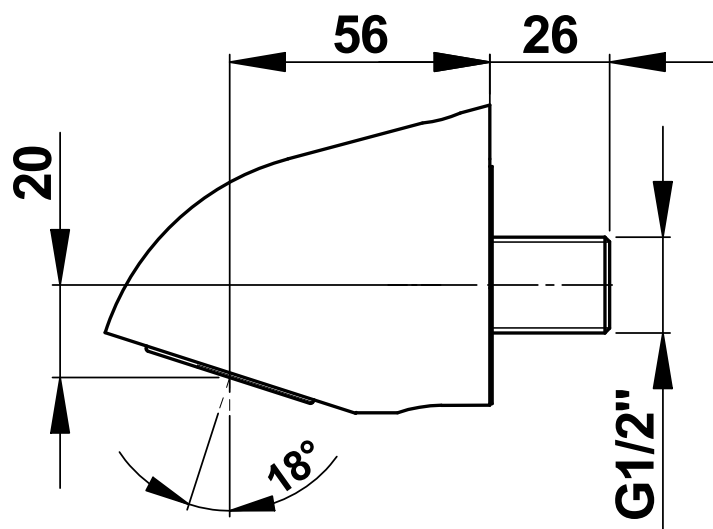

**Gamme :** Pomme de douche

**Réf :** 29301 - Pomme de douche fixe

**> Pression d'utilisation recommandée :**

- 1 à 5 bars

**> Débit :**

- En fonction de la robinetterie

**> Fonctionnalité :**

- Jet pluie simple
- Pomme fixe

**> Alimentation hydraulique :**

- Encastrée mâle G 1/2" ( 15x21 ) par queue filetée de longueur 25 mm

**> Résistance thermique :**

- Cette pomme résiste à une température de 75°C durant 30 minutes dans le cadre de chocs thermiques