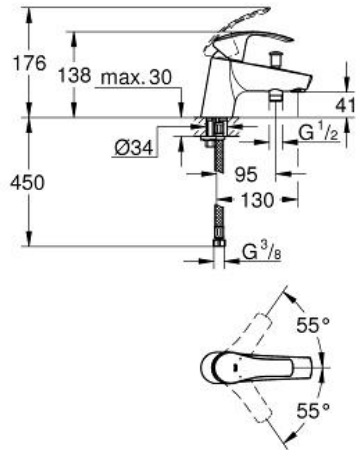

Pure Freude
an Wasser

GROHE

Descriptif Produit :

Mitigeur monocommande 1/2" Bain/Douche

Spécifications Produit :

Monotrou sur plaque
Lever de commande métallique
GROHE SilkMove® Cartouche en céramique 35mm avec butée éco 1/2 débit avec limiteur de température
GROHE StarLight® chrome éclatant et durable
GROHE QuickFix® installation rapide
Inverseur automatique pour 2 sorties
Clapet anti-retour intégré dans le départ de douche 1/2"
Flexibles de raccordement souples, sertis d'usine
Protégés contre les retours d'eau