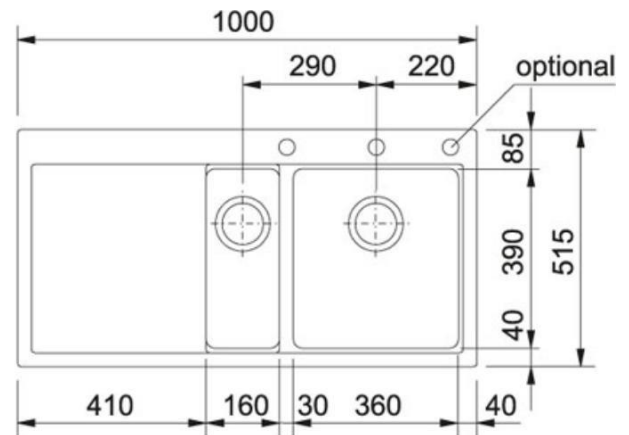

### Informations produit

<b>Code FUN</b>	114.0087.799
<b>Code article</b>	075999
<b>Vidage</b>	Ø 90
<b>Dimensions</b>	1000 mmx515 mm
<b>Bassin</b>	360 mmx390 mmx200 mm
<b>Petite cuve</b>	160 mmx390 mmx140 mm
<b>Découpe</b>	980 mmx495 mm
<b>Gabarit de découpe</b>	Non
<b>Produit avec égouttoir inversé</b>	114.0087.808