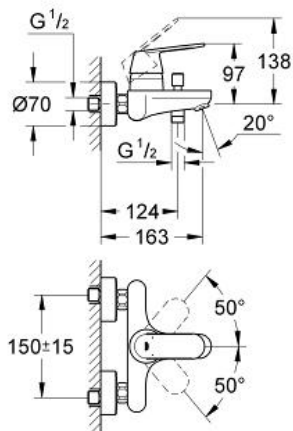

Pure Freude
an Wasser

GROHE

Descriptif Produit :
Mitigeur monocommande 1/2" Bain/Douche

Spécifications Produit :
Montage mural apparent
Lever de commande métallique
GROHE SilkMove® Cartouche en céramique 46 mm avec butée éco 1/2 débit
GROHE StarLight® chrome éclatant et durable
Inverseur automatique pour 2 sorties
Clapet anti-retour intégré dans le départ de douche 1/2"
Raccords en S
Protégés contre les retours d'eau
Limiteur de température en option (46308)

Finition :
□ 32833 000 chrome