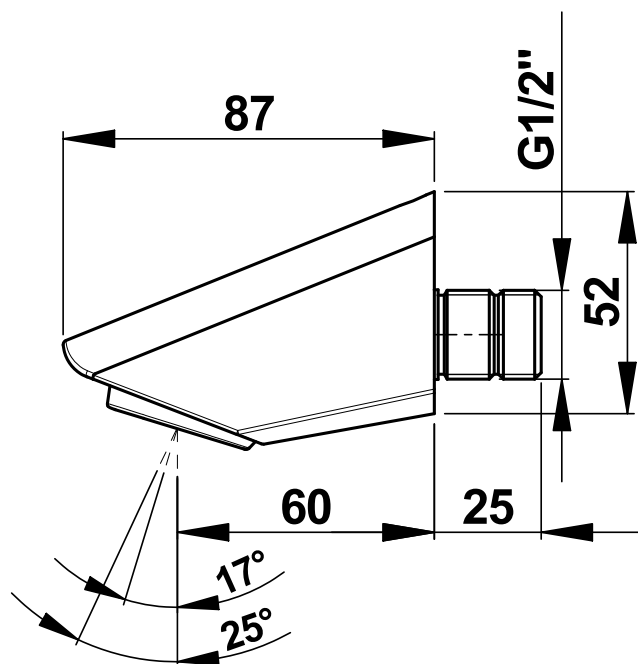

**Gamme :** Pomme de douche

**Réf :** 29110 - Pomme de douche à grille orientable

**> Pression d'utilisation recommandée :**

- 1 à 5 bars

**> Débit :**

- En fonction de la robinetterie
- Limiteurs de débit optionnel

**> Fonctionnalité :**

- Grille orientable à 2 positions : 17° ou 25°

**> Alimentation hydraulique :**

- Encastrée mâle G 1/2" ( 15x21 ) par queue fileté de longueur 25 mm

**> Résistance thermique :**

- Cette pomme résiste à une température de 75°C durant 30 minutes dans le cadre de chocs thermiques

**> Livré avec :**

- Notice de pose

**> Normes / Agréments :**

- Corps en laiton chromé conforme aux normes NF EN1982 / NF EN12164 / NF EN12165
- Traitement de surface Nickel-Chrome selon NF EN12540
- Résistance au brouillard salin neutre (NSS) : 200 h selon NF ISO 9227