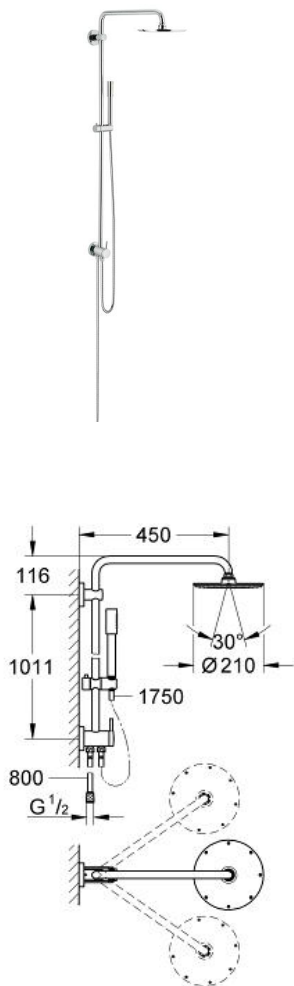

RAINSHOWER® SYSTEM 210

Colonne de douche avec inverseur manuel

Référence : 27058

GROHE s.a.r.l | Siège, salle d'exposition – 60, Boulevard de la Mission Marchand
92418 Courbevoie – La Défense Cedex
Tél +33 (0)1 49 97 29 00 | Fax +33(0)1 55 70 20 38

Pure Freude
an Wasser

GROHE

Descriptif Produit :

Colonne de douche avec inverseur manuel

Spécifications Produit :

Constitué de:

Bras de douche de 450 mm orientable horizontalement

Inverseur pour passer de douche de tête à douchette à main
Douche de tête Rainshower® Cosmopolitan 210 en métal (28 368 000)

Avec rotule
angle de rotation $\pm 15^\circ$

Douchette à main Sena (28 034)

Réglable du curseur en hauteur

Flexible metal 1750 mm

Raccordement au robinet/coude mural 1/2"

GROHE DreamSpray® jet parfaitement uniforme