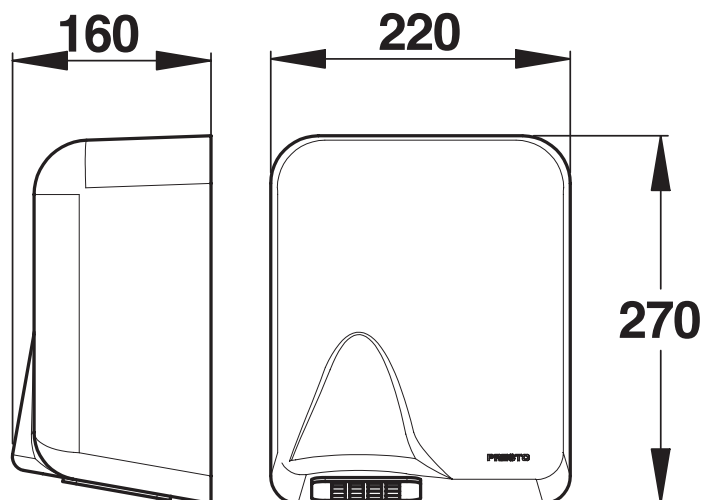

Gamme : Accessoires sanitaires

Réf : 60358 - Sèche mains automatique

> Débit :

- 120 m³/h
- Vitesse d'air : 11 m/sec

> Fonctionnement :

- Déclenchement 0,6 secondes après détection des mains
- Arrêt automatique après le retrait des mains
- Distance de détection pré-réglé en usine entre 10 et 15 cm

> Alimentation électrique :

- Secteur : 220/240 V / 50/60 Hz
- Puissance : 1650 Watts

> Matière et couleur de finition :

- Capot en inox
- Finition inox satiné

> Sécurité :

- Arrêt automatique au delà de 1 minute de détection continue