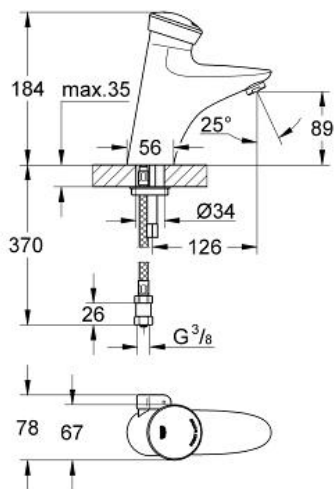

EURODISC SE

Robinetterie temporisée avec mitigeur et limiteur de température ajustable

Référence : 36233

GROHE s.a.r.l | Siège, salle d'exposition – 60, Boulevard de la Mission Marchand
92418 Courbevoie – La Défense Cedex
Tél +33 (0)1 49 97 29 00 | Fax +33(0)1 55 70 20 38

Pure Freude
an Wasser

GROHE