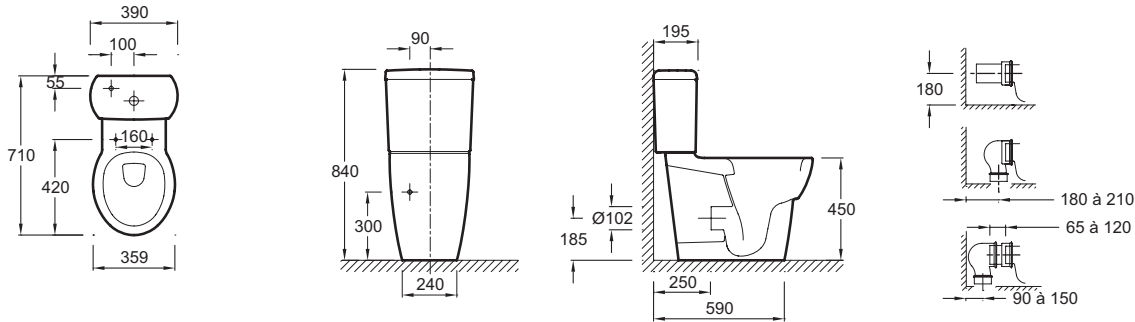

19967W

Collection : OVE

Couleur* :

00 - Blanc

Principaux atouts :

Bénéfices consommateurs

- PMR : Cuvette hauteur de 45 cm conforme aux normes PMR (personnes à mobilité réduite)
- STABILITÉ MAXIMALE : 4 points de fixation au sol

Caractéristiques techniques

- Dimensions : 71 x 35,9 cm
- Matériau : Céramique
- Volume d'eau : Standard 3/6 L
- Type de bride : Ouverte (traditionnelle)
- Poids : 27 kg
- Type d'installation : Au sol
- Hauteur : PMR
- Livré sans abattant

Produits requis

- E1558 : Réservoir complet
- E70005 : Abattant thermodur à descente progressive

Produits liés

- E6501 : Abattant thermodur
- E6275 : Manchon droit
- E6276 : Manchon coudé

Dessin technique

Description : Cuvette surélevée sortie vario (hors réservoir). 19967W. Collection : OVE. Dimensions : 71 x 35,9 cm. Poids : 27 kg. Matériau : Céramique. Type d'installation : Au sol. Volume d'eau : Standard 3/6 L. Hauteur : PMR. Type de bride : Ouverte (traditionnelle). Livré sans abattant.