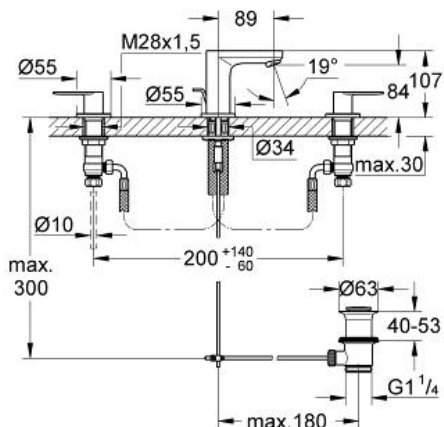

EUROSMART COSMOPOLITAN

Mélangeur 3 trous 1/2" Lavabo

Taille S

Référence : 20187

GROHE s.a.r.l | Siège, salle d'exposition – 60, Boulevard de la Mission Marchand
92418 Courbevoie – La Défense Cedex
Tél +33 (0)1 49 97 29 00 | Fax +33(0)1 55 70 20 38

Pure Freude
an Wasser

GROHE

Descriptif Produit :

Mélangeur 3 trous 1/2" Lavabo
Taille S

Spécifications Produit :

Levier de commande métallique

Tête céramique 1/2"; 1/4 de tour

GROHE StarLight® chrome éclatant et durable

GROHE QuickFix® installation rapide

Tirette et garniture de vidage 1-1/4"

Flexibles de raccordement du bec aux robinets latéraux

Ecrous 10,5 mm

Finition :

□ 20187 000 chrome