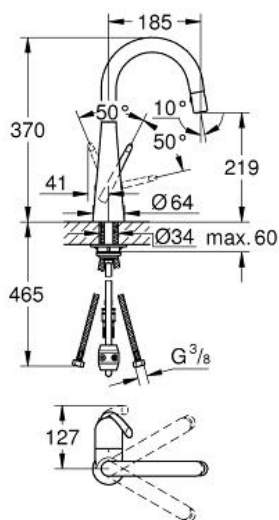

ZEDRA Mitigeur monocommande Evier

Référence : 32296000

GROHE s.a.r.l | Siège, salle d'exposition – 60, Boulevard de la Mission Marchand
92418 Courbevoie – La Défense Cedex
Tél +33 (0)1 49 97 29 00 | Fax +33(0)1 55 70 20 38

Pure Freude
an Wasser

GROHE