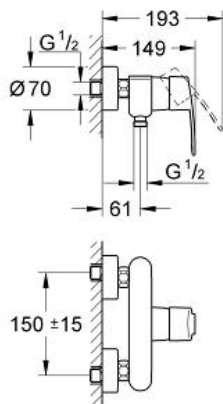

EUROSTYLE COSMOPOLITAN

Mitigeur monocommande 1/2"

Douche

Référence : 32229

GROHE s.a.r.l | Siège, salle d'exposition – 60, Boulevard de la Mission Marchand
92418 Courbevoie – La Défense Cedex
Tél +33 (0)1 49 97 29 00 | Fax +33(0)1 55 70 20 38

Pure Freude
an Wasser

GROHE