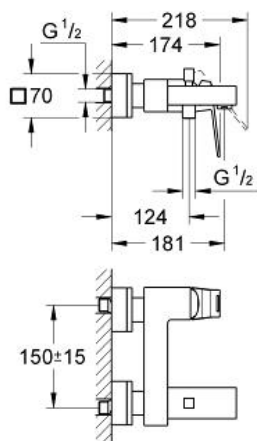

EUROCUBE

Mitigeur monocommande 1/2"

Bain/Douche

Référence : 23140

GROHE s.a.r.l | Siège, salle d'exposition – 60, Boulevard de la Mission Marchand
92418 Courbevoie – La Défense Cedex
Tél +33 (0)1 49 97 29 00 | Fax +33(0)1 55 70 20 38

Pure Freude
an Wasser