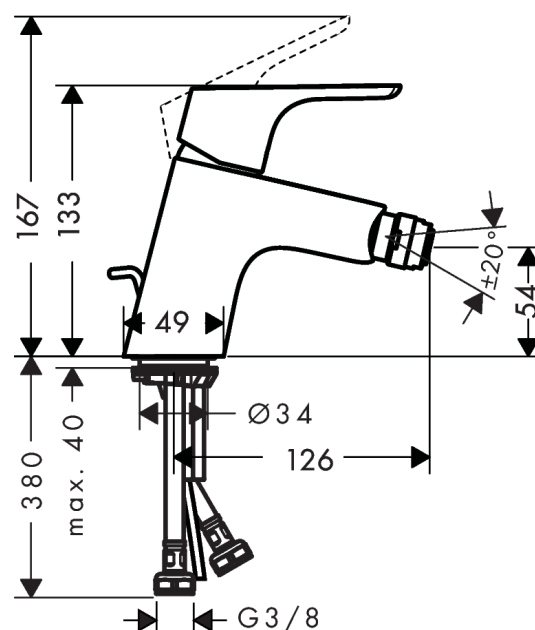

### Caractéristiques

- mousseur sur rotule
- bec fixe
- jet normal
- débit: 7,2 l/min
- cartouche céramique M2
- limiteur de température réglable
- garniture de vidage 1 ¼"
- Convient au chauffe-eau instantané

## Plan géométral