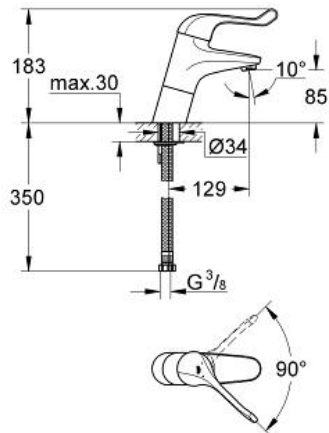

Pure Freude
an Wasser

GROHE

Descriptif Produit :
Mitigeur monocommande 1/2" Lavabo

Spécifications Produit :
Monotrou sur plaque
Corps lisse
GROHE StarLight® chrome éclatant et durable
GROHE EcoJoy® économie d'eau
Cartouche en céramique
Limiteur de température
Brise-jet Laminar 9 l/min
Levier de commande métallique
Longueur levier 120 mm
Système de montage rapide
Flexibles de raccordement souples, sertis d'usine

Finition :
□ 32790 000 chrome