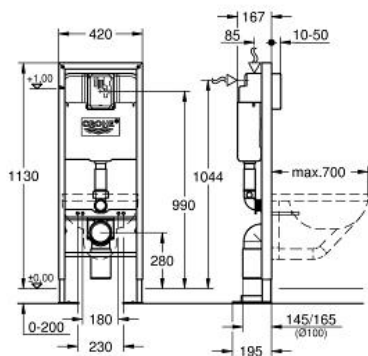

Pure Freude
an Wasser

GROHE

Descriptif Produit :

Rapid SL pour WC

Spécifications Produit :

Réservoir 6 l

Hauteur 1,13 m

Largeur 0,42 m

Livré avec matériel de fixation

Livré avec tiges et écrous pour fixation de la cuvette WC

Fixation céramique

Ecartement des fixations 180/230 mm

Pipe coudée PVC 100 mm

Garniture d'évacuation et d'alimentation