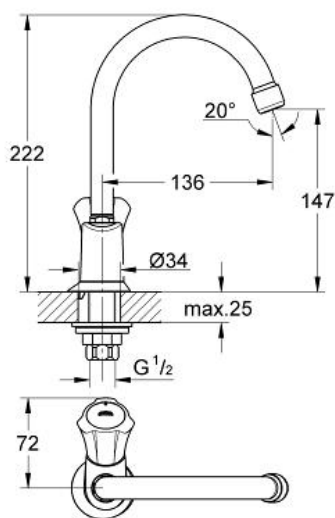

# COSTA L Robinet 1/2"

Référence : 20393

GROHE s.a.r.l | Siège, salle d'exposition – 60, Boulevard de la Mission Marchand  
92418 Courbevoie – La Défense Cedex  
Tél +33 (0)1 49 97 29 00 | Fax +33(0)1 55 70 20 38

## Descriptif Produit : Robinet 1/2"

### Spécifications Produit :

Métal  
A isolation thermique  
Vissées  
Marquage bleu  
Tête à clapet  
Bec mobile avec mousseur  
Erou de raccord 1/2" à taraudage 10,5 mm  
**GROHE StarLight®** chrome éclatant et durable