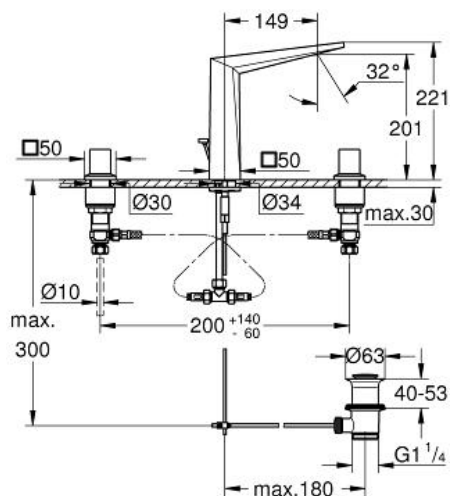

ALLURE BRILLIANT

Mélangeur 3 trous 1/2" Lavabo

Taille M

Référence : 20344

GROHE s.a.r.l | Siège, salle d'exposition – 60, Boulevard de la Mission Marchand
92418 Courbevoie – La Défense Cedex
Tél +33 (0)1 49 97 29 00 | Fax +33(0)1 55 70 20 38

Pure Freude
an Wasser

GROHE

Descriptif Produit :

Mélangeur 3 trous 1/2" Lavabo
Taille M

Spécifications Produit :

Tête céramique 1/2"; 1/4 de tour

GROHE StarLight® chrome éclatant et durable

GROHE EcoJoy débit régulé à 5 l/min

Bec avec mousseur intégré

Tirette et garniture de vidage 1-1/4"

Flexibles de raccordement du bec aux robinets latéraux

Finition :

□ 20344 000 chrome