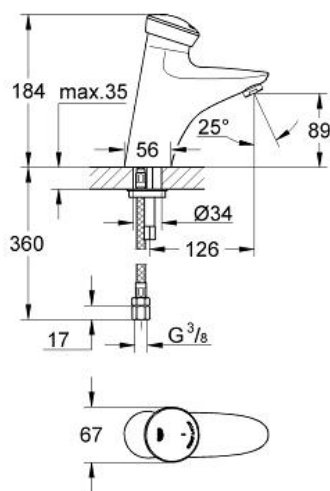

EURODISC SE

Robinetterie temporisée interrompable (monofluide)

Référence : 36249

GROHE s.a.r.l | Siège, salle d'exposition – 60, Boulevard de la Mission Marchand
92418 Courbevoie – La Défense Cedex
Tél +33 (0)1 49 97 29 00 | Fax +33(0)1 55 70 20 38

Pure Freude
an Wasser

GROHE