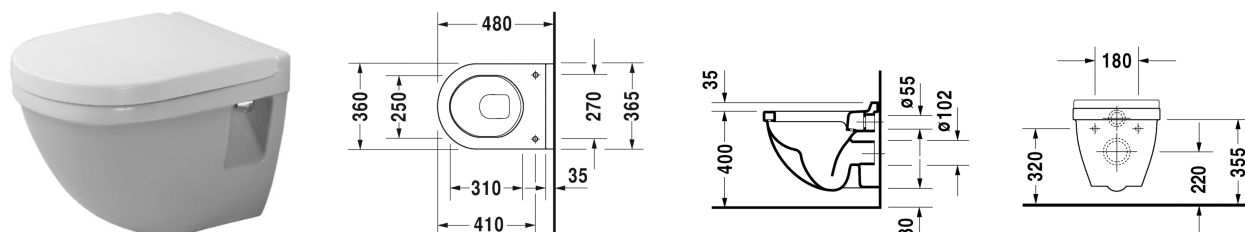

Cuvette suspendue Compact # 2202090000

| < 360 mm > |

Cuvette suspendue Compact	Dimension	Poids	Numéro de commande
à fond creux, EWL classe 2			
Finitions			
00 Blanc			
Variante			
◆ 6,0 L	360 x 485 mm	21,500 kg	2202090000
Avec le traitement Wondergliss, les lavabos, les WCs, les bidets et les urinoirs conservent leur aspect lisse, beau et propre durant longtemps. Pour les commandes des produits traités Wondergliss, veuillez rajouter "1" à la fin de la référence article.			
Accessoires			
Abattant charnières inox, sans amortisseur de fermeture		2,300 kg	006381
Abattant charnières inox, avec amortisseur de fermeture, amovible		2,700 kg	006389
Fixations pour bidet et cuvette suspendus	Ø 12 x 180 mm	0,200 kg	006500
Set de protection acoustique pour cuvette suspendue		0,300 kg	005020
Produits adaptés			
Abattant charnières inox, sans amortisseur de fermeture,			006381
Abattant charnières inox, avec amortisseur de fermeture, amovible,			006389
Descriptif			
DURAVIT Starck 3 cuvette suspendue compacte à faible profondeur en céramique sanitaire à fond creux pour 6 et 4,5 litres d'eau selon la norme EN997. Avec autorisation de LGA Würzburg. Forme extérieure lisse et fermée, rectangulaire devant arrondie en demi-cercle. Connexion murale avec pente. Pour des raisons d'hygiène avec bride de rinçage fermé et diffuseur en céramique. Espace libre entre le sol et la cuvette de 80mm à une hauteur de montage de 400mm. Dimensions (LxPxH) 360x485x320mm. Blanc. Référence : 2202090000			