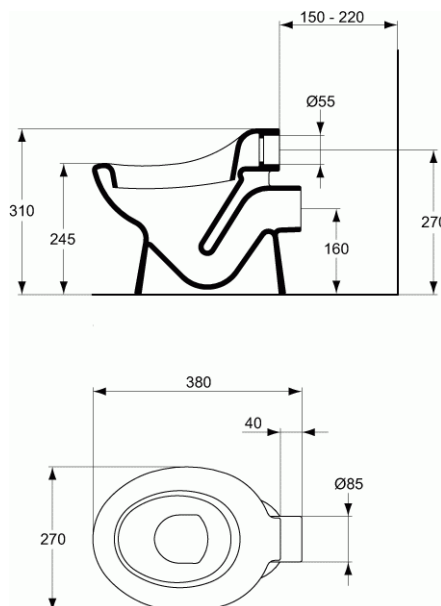

CUVETTE INDÉPENDANTE

Cuvette indépendante

Cuvette indépendante

Dim. 38 x 27 x Hauteur assise 24,5 / totale 31 cm

Poids : 7,5 kg

En porcelaine vitrifiée. Bride ouverte
Assise ergonomique à bord rond sans trou d'abattant
Sortie horizontale
Sans réservoir, alimentation indépendante
Fonctionne à 4,5 litres
Fixation au sol par 2 vis verticales
Hauteur de la cuvette 24,5 cm
Hauteur d'installation maxi du réservoir 84 cm

En cas d'installation avec le réservoir haut P922001 prévoir le tube de chasse D5995AC

FINITIONS*

01

* 01 = Blanc (01)

NORMES ET ENVIRONNEMENT