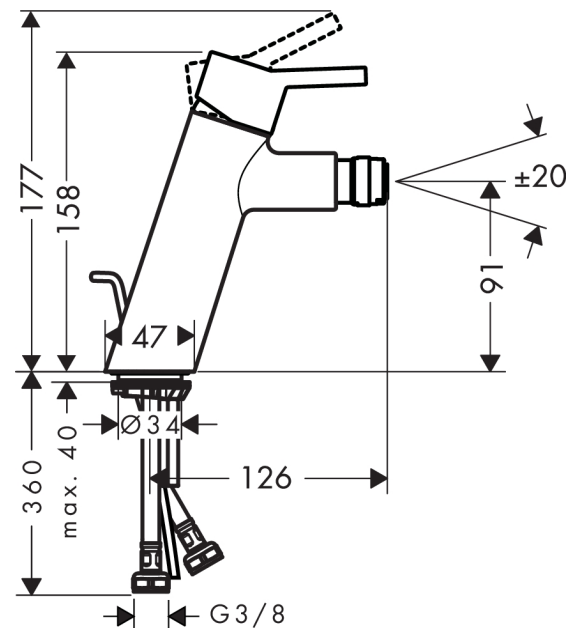

Talis

Talis Mitigeur bidet

Surfaces: **chromé** Numéro d'article: **32240000**

Description

Caractéristiques

- mousseur sur rotule
- bec fixe
- jet normal
- débit: 7,2 l/min
- cartouche céramique M2
- limiteur de température réglable
- garniture de vidage 1 ¼"
- Convient au chauffe-eau instantané

Détails de l'article

GTIN

4011097512273

Technologie

Photo du produit

Plan géométral

Schéma d'écoulement