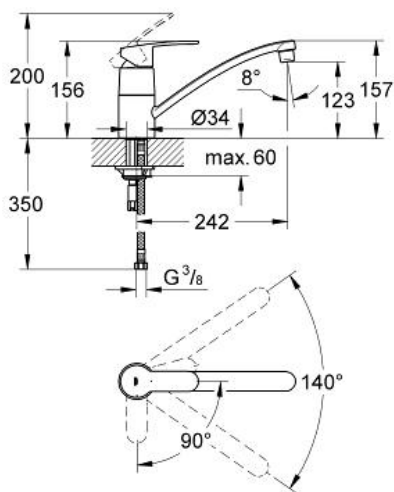

Pure Freude  
an Wasser

**GROHE**

**Descriptif Produit :**  
Mitigeur monocommande évier

**Spécifications Produit :**

**Bec bas**

Monotrou sur plaque

**GROHE StarLight®** chrome éclatant et durable

**GROHE SilkMove® ES**, Cartouche en céramique 35 mm avec économie d'énergie ouverture dans l'axe en eau froide, butée Eco

Bec tube pivotant

Zone de rotation 140°

Flexibles de raccordement souples, sertis d'usine

**Finition :**

□ 32230 002 chrome