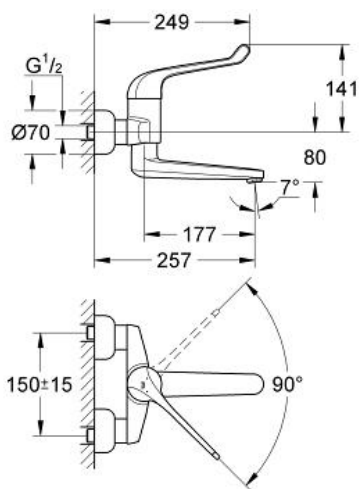

Pure Freude
an Wasser

GROHE

Descriptif Produit :

Mitigeur monocommande 1/2" Lavabo

Spécifications Produit :

Montage mural apparent

GROHE StarLight® chrome éclatant et durable

GROHE EcoJoy® économie d'eau

Cartouche en céramique

Limiteur de température

Bec fondu orientable verrouillable

Brise-jet laminaire 9 l/min

Saillie 256 mm

Levier de commande métallique

Longueur levier 170 mm

Raccords en S,

Finition :

□ 32793 000 chrome