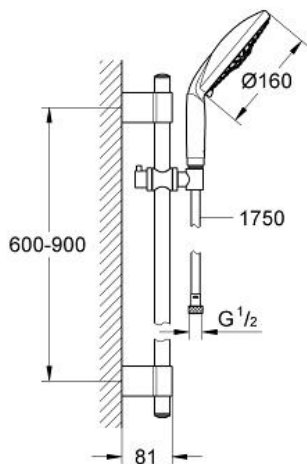

RAINSHOWER CLASSIC 160

Ensemble de douche 4 jets

Référence : 28770001

GROHE s.a.r.l | Siège, salle d'exposition – 60, Boulevard de la Mission Marchand
92418 Courbevoie – La Défense Cedex
Tél +33 (0)1 49 97 29 00 | Fax +33(0)1 55 70 20 38

Pure Freude
an Wasser

GROHE

Descriptif Produit :

Ensemble de douche 4 jets

Spécifications Produit :

Constitué de:
Douchette Rainshower Classique (28 765 000)
Barre de 900 mm (28 819 001)
Avec supports muraux métalliques
Flexible Silverflex 1750 mm (28 388 000)
GROHE StarLight chrome éclatant et durable
GROHE QuickFix Plus
distance ajustable pour adapter des supports
muraux aux perçages déjà existants
Inner WaterGuide, longévité maximale
Système anti-torsion

Finition :

□ 28770001 Chromé