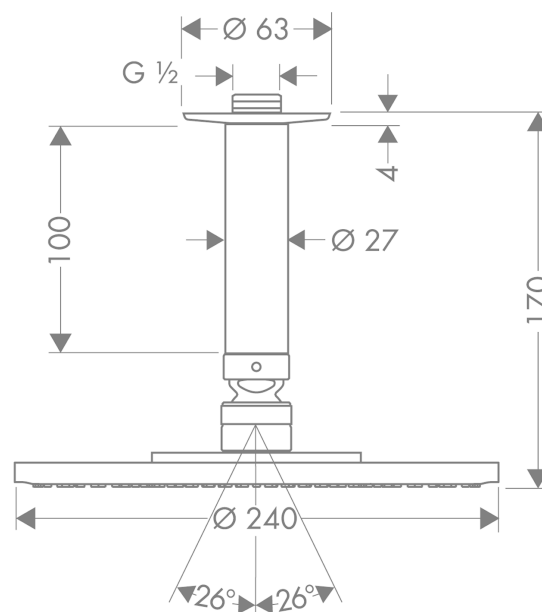

Raindance

Douche de tête Raindance S 240 AIR avec raccord plafond 100 mm

Surfaces: **chromé** Numéro d'article: **27477000**

Description

Caractéristiques

- diamètre: 240 mm
- douche de tête orientable
- jet RainAir
- débit du jet RainAir (sous 3 bars de pression): 18 l/min
- disque de jet entièrement chromé
- matériau du disque de jet: métallique
- type d'installation plafond
- ACS 12 ACC NY 321, valide jusqu'au 26.12.2017

Détails de l'article

GTIN

4011097413709

Technologie

Certificats

Photo du produit

Plan géométral

Schéma d'écoulement

Les valeurs de consommation ont été mesurées dans la pratique, avec les robinetteries correspondantes (thermostat/mélangeur/vanne sous crêpi)