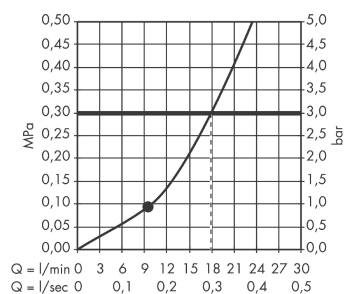

Raindance

Douche de tête Raindance S 240 AIR avec raccord plafond 100 mm

Surfaces: **chromé** Numéro d'article: **27477000**

Description

Caractéristiques

- diamètre: 240 mm
- douche de tête orientable
- jet RainAir
- débit du jet RainAir (sous 3 bars de pression): 18 l/min
- disque de jet entièrement chromé
- matériau du disque de jet: métallique
- type d'installation plafond
- ACS 12 ACC NY 321, valide jusqu'au 26.12.2017

Détails de l'article

GTIN

4011097413709

Technologie

Certificats

Photo du produit

Plan géométral

Schéma d'écoulement

Les valeurs de consommation ont été mesurées dans la pratique, avec les robinetteries correspondantes (thermostat/mélangeur/vanne sous crêpi)