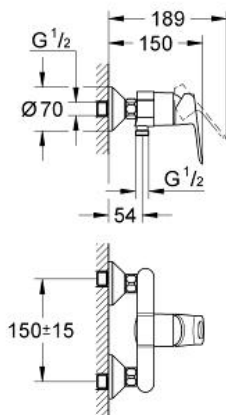

BAULOOP

Mitigeur monocommande 1/2"

Douche

Référence : 23340

GROHE s.a.r.l | Siège, salle d'exposition – 60, Boulevard de la Mission Marchand
92418 Courbevoie – La Défense Cedex
Tél +33 (0)1 49 97 29 00 | Fax +33(0)1 55 70 20 38

Pure Freude
an Wasser

GROHE

Descriptif Produit :

Mitigeur monocommande 1/2" Douche

Spécifications Produit :

Montage mural apparent
Levier de commande métallique
GROHE Longlife cartouche en céramique 46 mm
GROHE StarLight® chrome éclatant et durable
Clapet anti-retour intégré dans le départ douche 1/2"
Raccords en S
Rosace métallique
Limiteur de température en option (46308)

Finition :

□ 23340 000 chrome