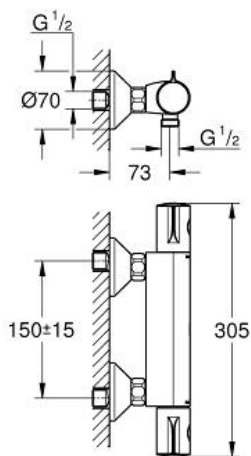

Pure Freude
an Wasser

GROHE

Descriptif Produit :

Mitigeur thermostatique Douche 1/2"

Spécifications Produit :

Montage mural apparent

GROHE StarLight® chrome éclatant et durable

GROHE SafeStop® butée à 38°C