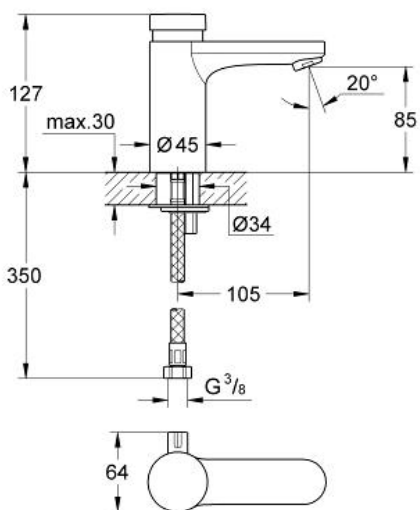

EUROSMART COSMOPOLITAN T

Robinetterie temporisée avec mitigeur et limiteur de température ajustable

Référence : 36317

GROHE s.a.r.l | Siège, salle d'exposition – 60, Boulevard de la Mission Marchand
92418 Courbevoie – La Défense Cedex
Tél +33 (0)1 49 97 29 00 | Fax +33(0)1 55 70 20 38

Pure Freude
an Wasser

GROHE

Descriptif Produit :

Robinetterie temporisée avec mitigeur et limiteur de température ajustable

Spécifications Produit :

GROHE StarLight® chrome éclatant et durable

3 débits ajustables : court - moyen - long (paramétrage d'usine : court)

Approximativement : 7, 15, 30 sec. (selon la pression)

2 flexibles de connexion souple

Filtres intégrés

Finition :

□ 36317 000 chrome